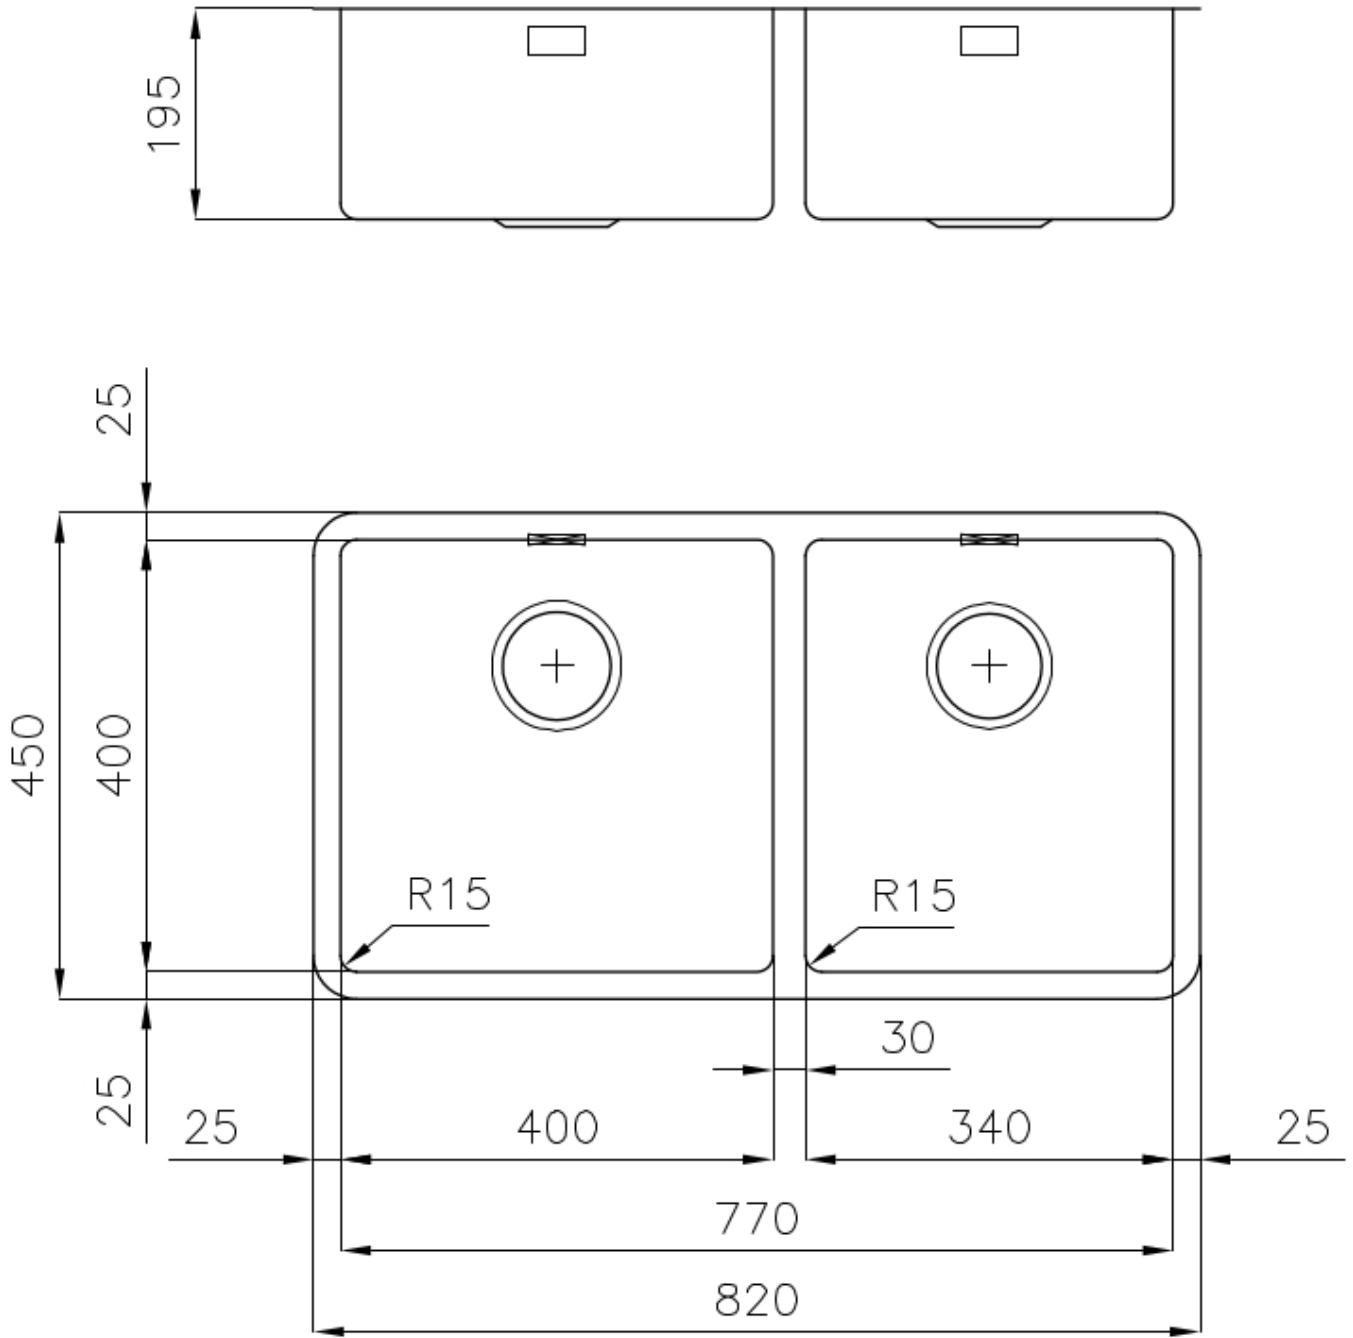

ÉVIERS PROFONDS

Acier de 1 mm d'épaisseur. Une épaisseur importante qui garantit une résistance maximale pour les éviers qui ne connaissent pas les signes du temps.

PÉRIMÈTRE TROP COMPLET

Le trop plein est un dispositif de sécurité toujours présent sur les éviers Foster qui empêche l'eau de déborder de la cuve en cas d'oubli. La solution du vidange périmétrique améliore l'esthétique grâce à sa forme carrée et essentielle.

VIDANGE 3,5" BASKET

La vidange est équipé d'une grande bonde de 3,5", avec un bouchon à panier pratique qui empêche les parties solides de s'écouler dans le drain.

DÉTAILS

Bord d'installation

Sous-plan

Finition

Brossée Foster

Matériau

Acier inoxydable AISI 304

Textures Brossée Foster

Base 90 cm

Dimensions 820x450 mm

Équipement standard Crochets de fixation, joint, vidange, trop-plein et siphon, Emballage en boîte

Trous mitigeur Pas de trous en standard

Trou d'encastrement Voir fiche technique

Égouttoir Non

Largeur 82 cm

Mesure cuve 400x400 + 340x400mm

Numéro cuves 2 cuves

Vidange Vidange de 3,5

DESSINS TECHNIQUES

ACCESSOIRES OPTIONNELS