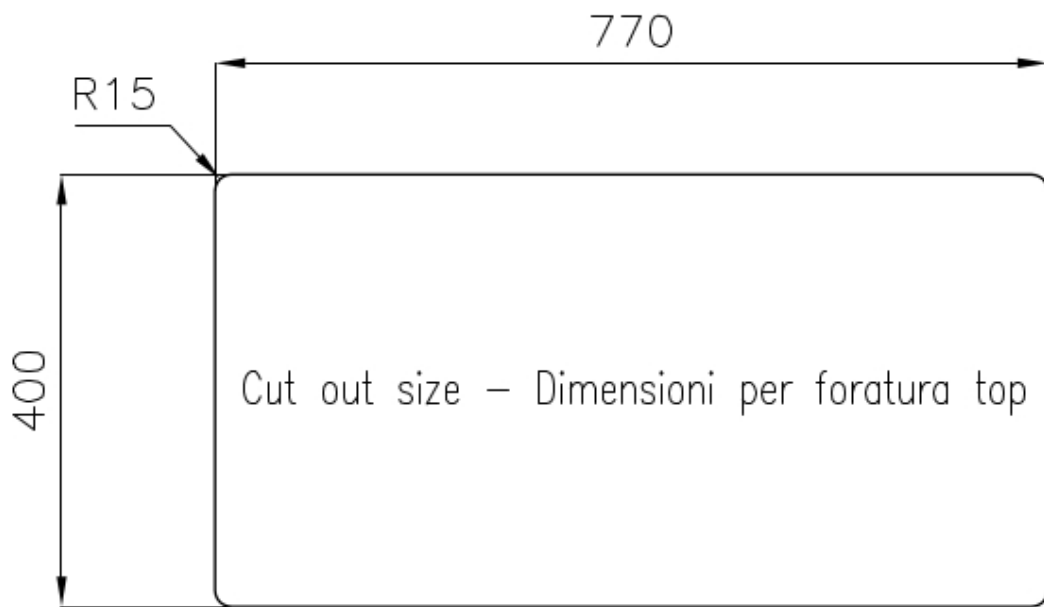

Brossée Foster

Matériau

Acier inoxydable AISI 304

Textures Brossée Foster

Base 90 cm

Dimensions 820x450 mm

Équipement standard Crochets de fixation, joint, vidange, trop-plein et siphon, Emballage en boîte

Trous mitigeur Pas de trous en standard

Trou d'encastrement Voir fiche technique

Égouttoir Non

Largeur 82 cm

Mesure cuve 400x400 + 340x400mm

Numéro cuves 2 cuves

Vidange Vidange de 3,5

DESSINS TECHNIQUES

ACCESSOIRES OPTIONNELS